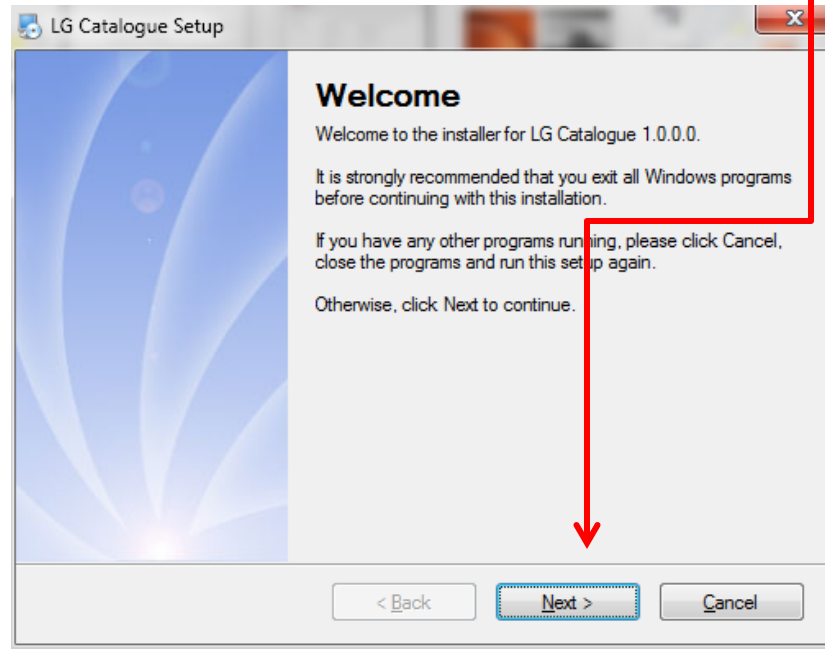

Шаг 3: Следуем инструкции, нажимаем