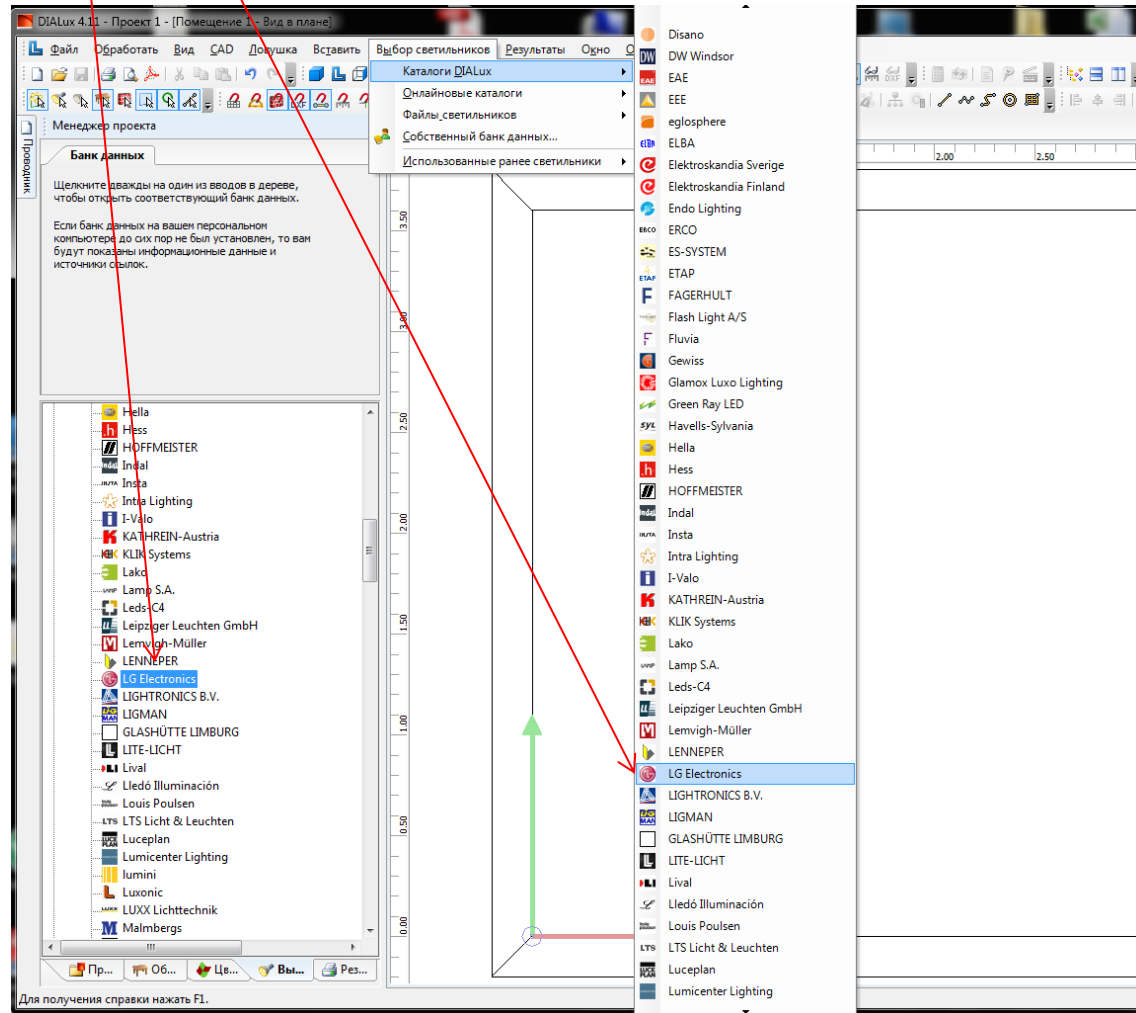

нажимаем

Рабочий стол

Меню Пуск

Шаг 5: Установка произошла успешно

нажимаем

Способ 2:

Шаг 1: Запускаем программу DIALux *

* Программу можно бесплатно скачать с сайта www.dial.de

DIAL light. building. software.

Language ▾

Legal

Search...

Шаг 2: Запускаем программу DIALux. В меню Выбор светильников выбираем LG Electronics и скачиваем plug-in (далее следуем инструкции способа 1 начиная с шага 2)

Как работать с LG plug-in ?

Запускаем plug – in. Обновляем до актуальной версии.

The screenshot shows the LG website interface with the following elements:

- Header:** LG logo and a city skyline background.
- Navigation:** Tabs for Поиск (Search), Описание (Description), Обновление (Update), and Производитель (Manufacturer). The 'Обновление' tab is selected.
- Search Filters:** A sidebar on the left with filters for: Тип светильника (Light fixture type), Серия (Series), Тип монтажа (Mounting type), Лампа (Lamp), and Номер продукции (Product number).
- Results:** A table with 10 columns: 'Найдено: 102 / 102', 'Номер продукции' (Product number), and 'Название продукции' (Product name). The table lists various LED downlight and flat light models.
- Product Images:** Three images are shown below the table: a silver downlight, a yellow downlight, and a green flat light.
- Footer:** 'Версия 08/2012' (Version 08/2012).