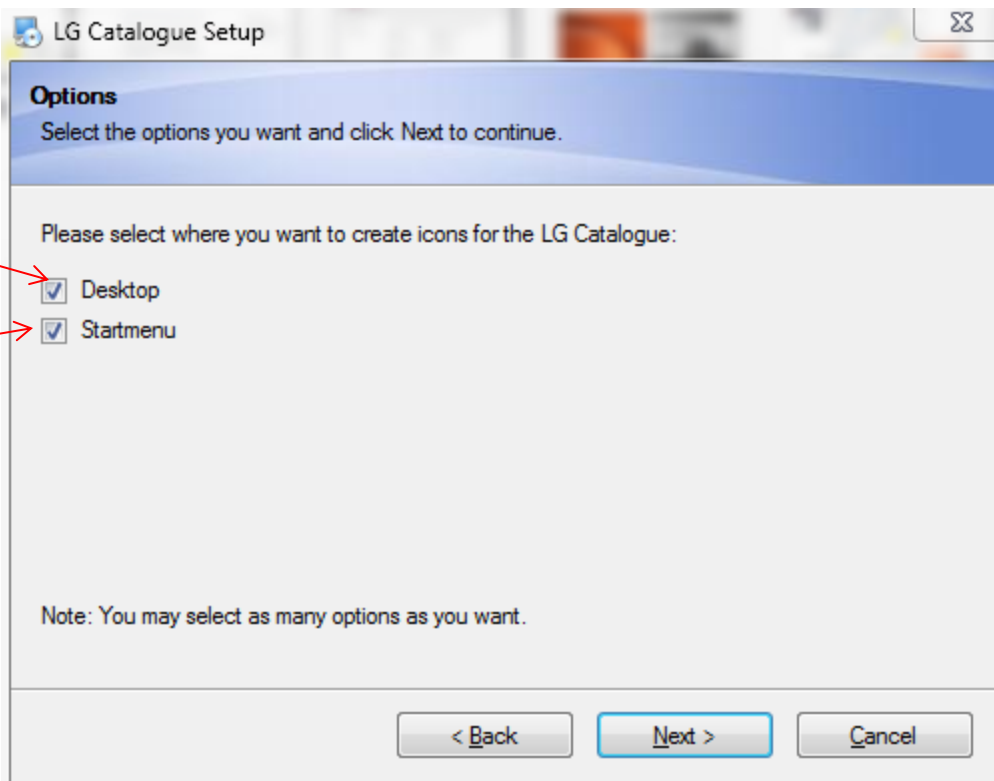

Шаг 5: Выбираем где отобразить иконки для LG plug-in

нажимаем

Рабочий стол

Меню Пуск