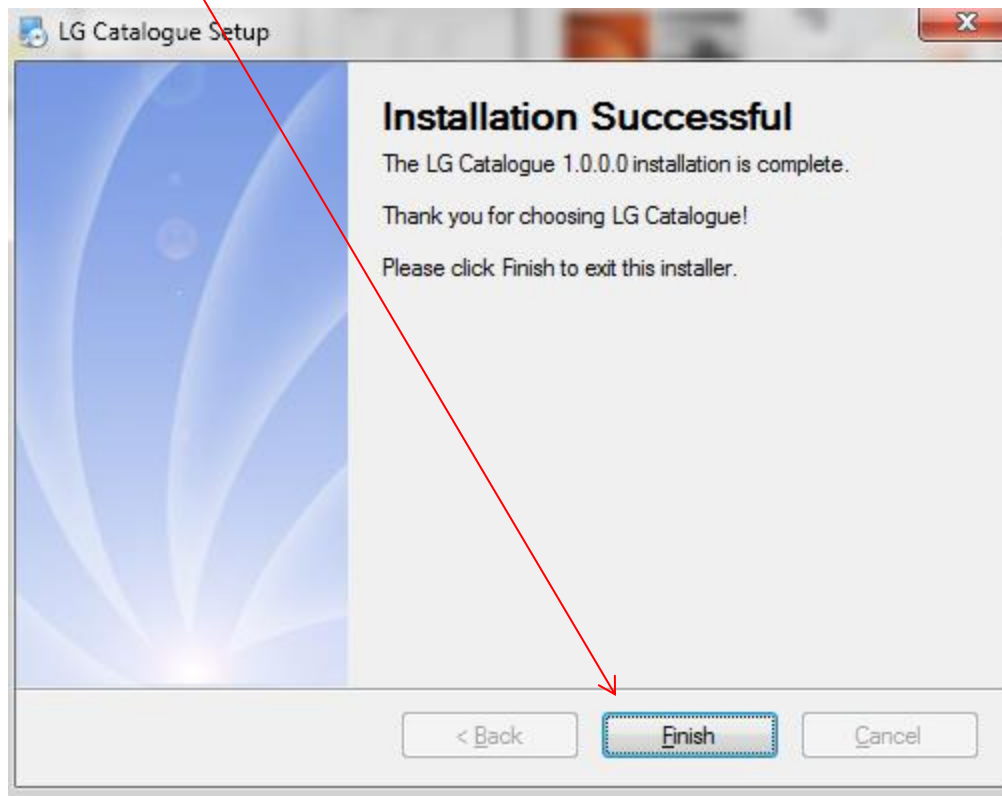

нажимаем

Рабочий стол

Меню Пуск

Шаг 5: Установка произошла успешно

нажимаем

Способ 2:

Шаг 1: Запускаем программу DIALux *

* Программу можно бесплатно скачать с сайта www.dial.de