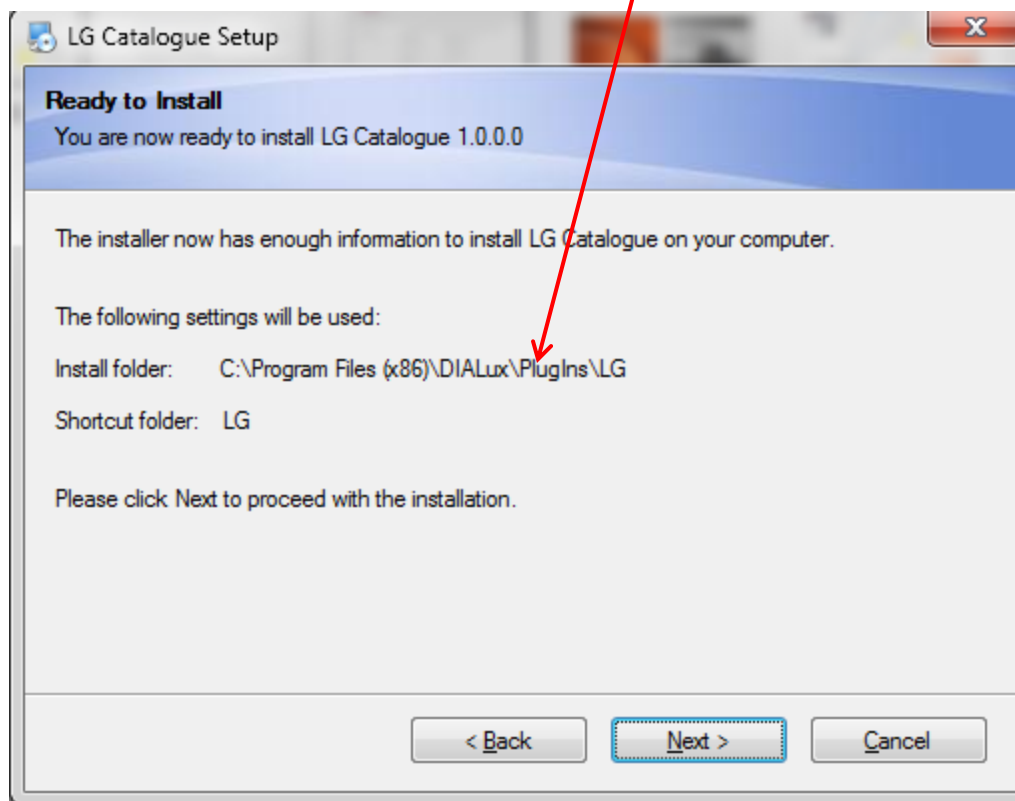

Шаг 2: Запускаем установочный файл `lg_catalogue.exe`

Шаг 3: Следуем инструкции, нажимаем

Шаг 4: Установка plug-in произойдет в указанную папку (если не было запроса указать путь)

Нажимаем

Шаг 5: Выбираем где отобразить иконки для LG plug-in