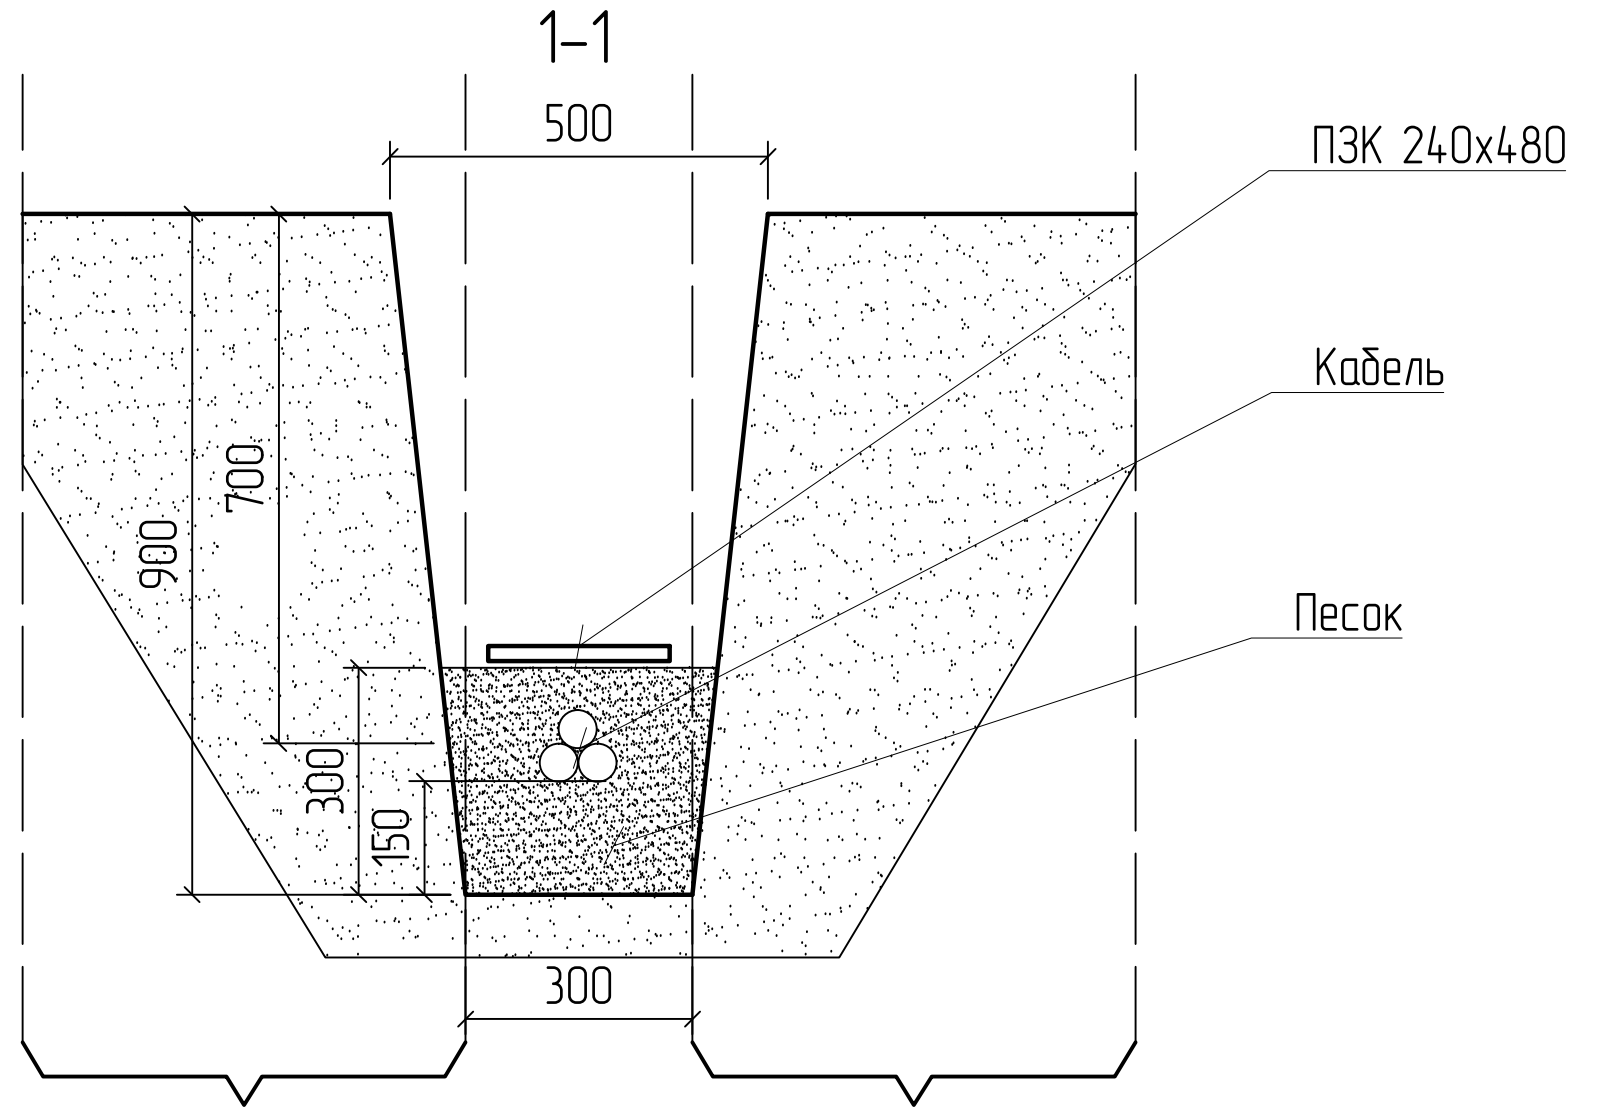

Траншея Т-2

Охранная зона КЛ 1 м
(Приложение к Постановлению Правительства РФ №160
от 24.02.2009г пункт "б")