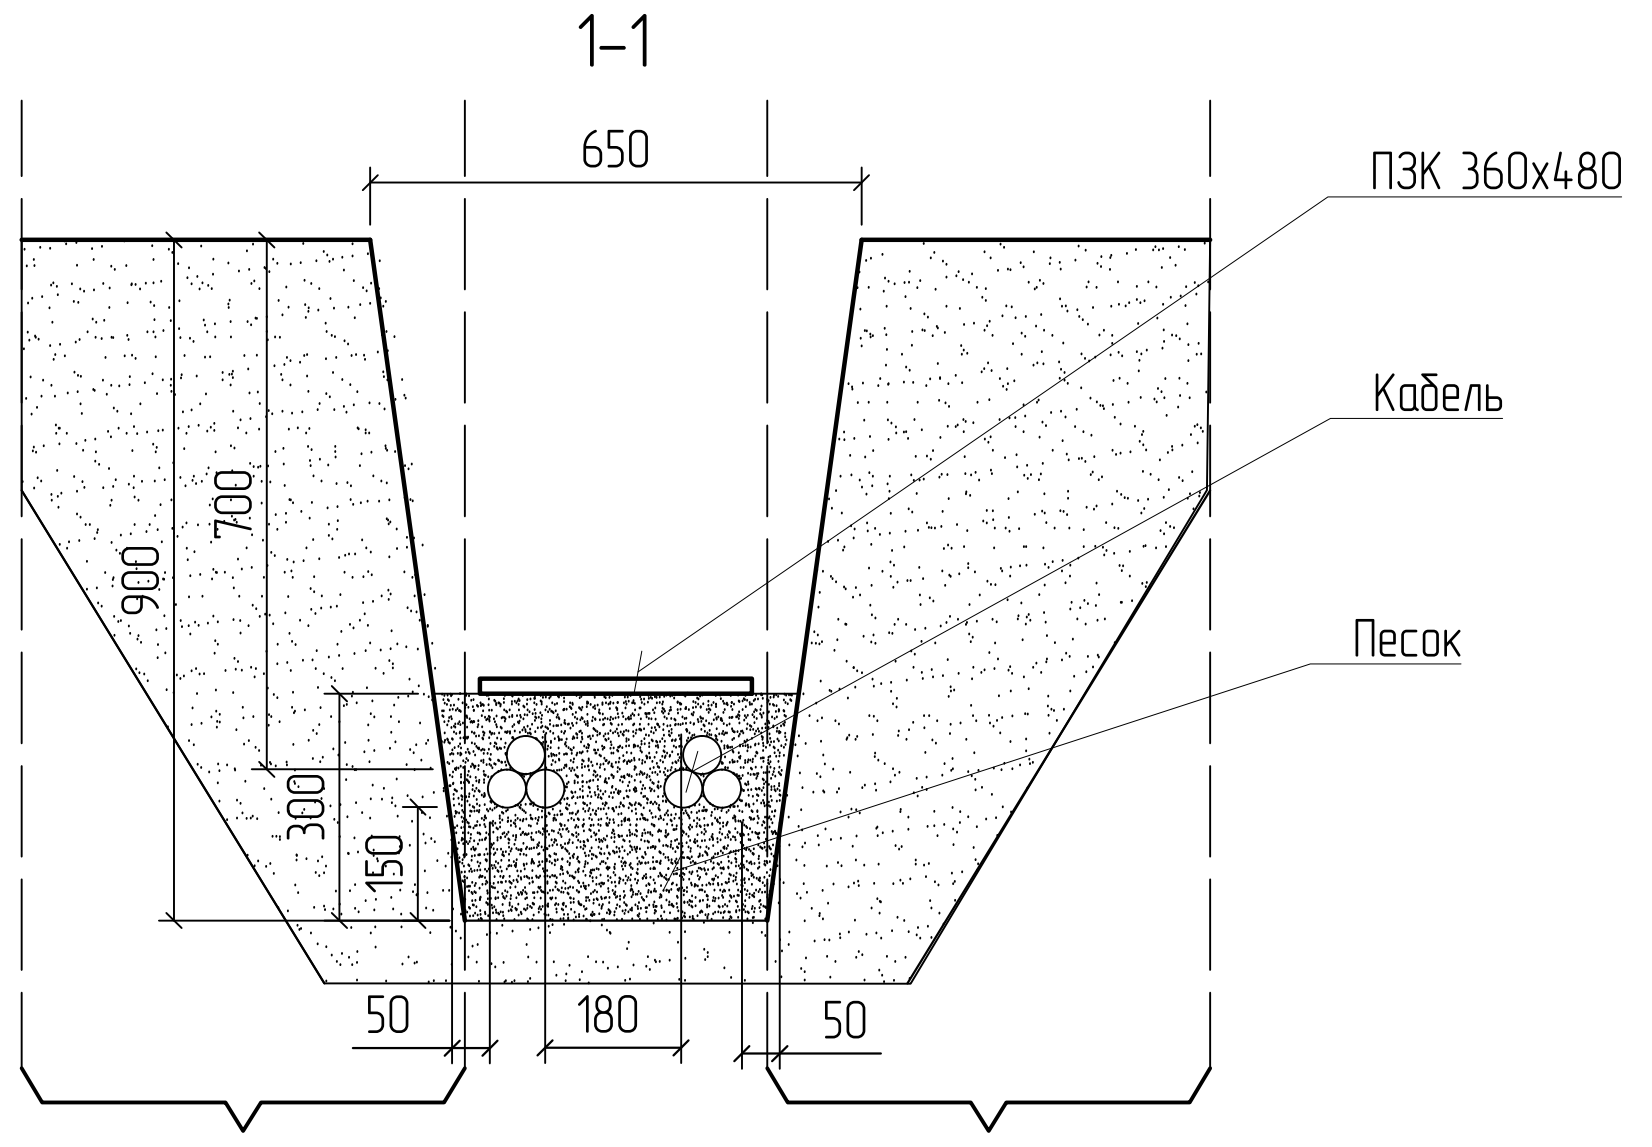

Траншея Т-3

Охранная зона КЛ 1 м
(Приложение к Постановлению Правительства РФ №160
от 24.02.2009г пункт "б")