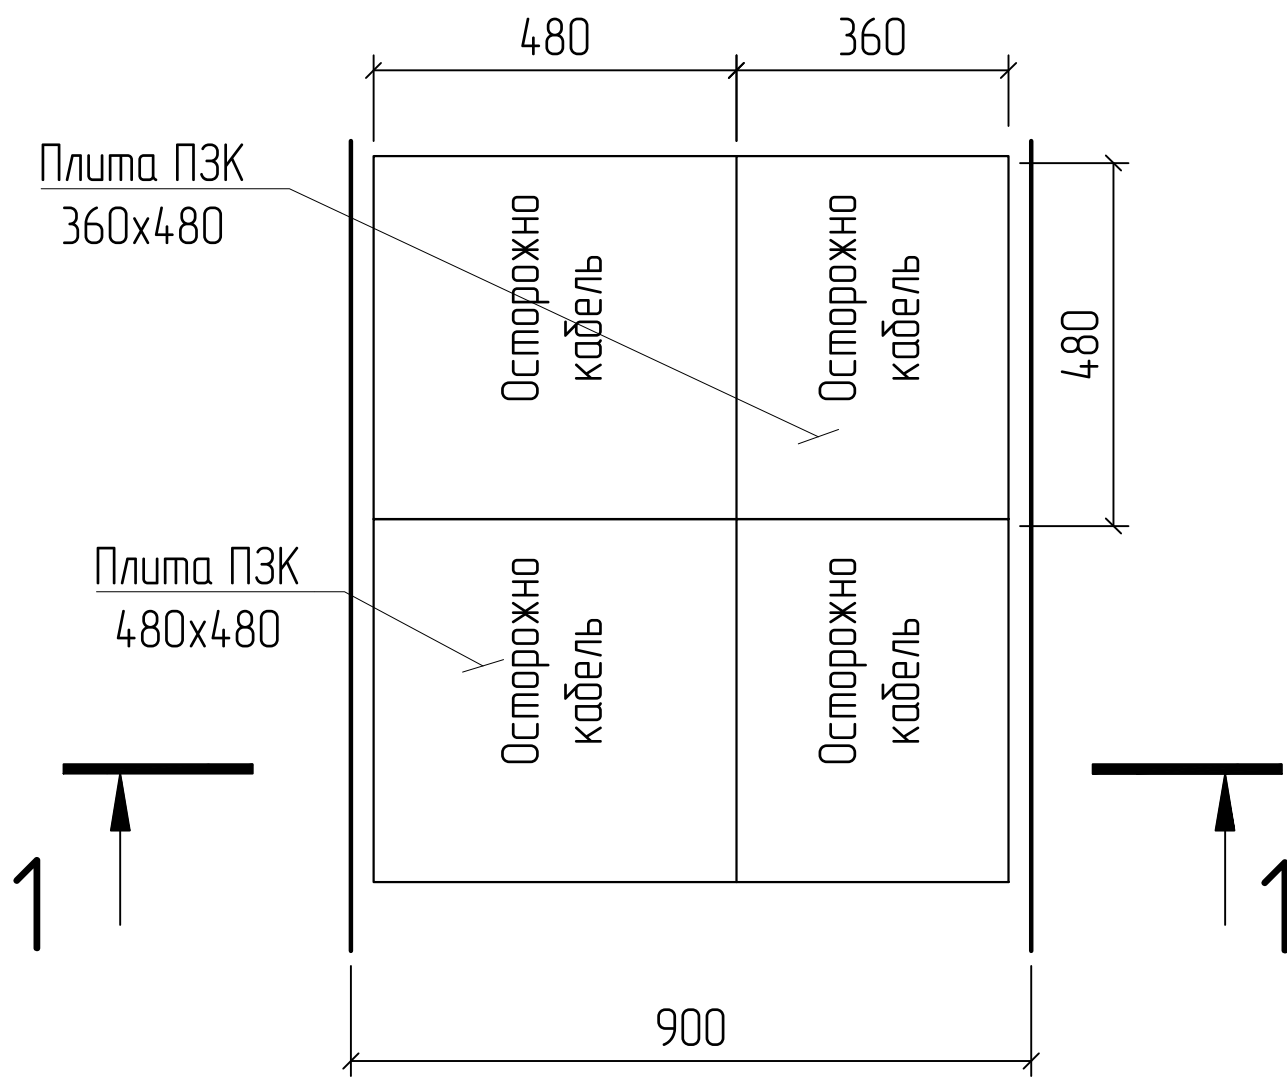

# Траншея Т-9

Охранная зона К/Л 1 м  
(Приложение к Постановлению Правительства РФ №160  
от 24.02.2009г пункт "д")

# Траншея Т-8

Охранная зона КЛ 1 м  
 (Приложение к Постановлению Правительства РФ №160  
 от 24.02.2009г пункт "б")

# Траншея Т-5

Охранная зона КЛ 1 м  
(Приложение к Постановлению Правительства РФ №160  
от 24.02.2009г пункт "д")

# Траншея Т-3

Охранная зона КЛ 1 м  
(Приложение к Постановлению Правительства РФ №160  
от 24.02.2009г пункт "б")