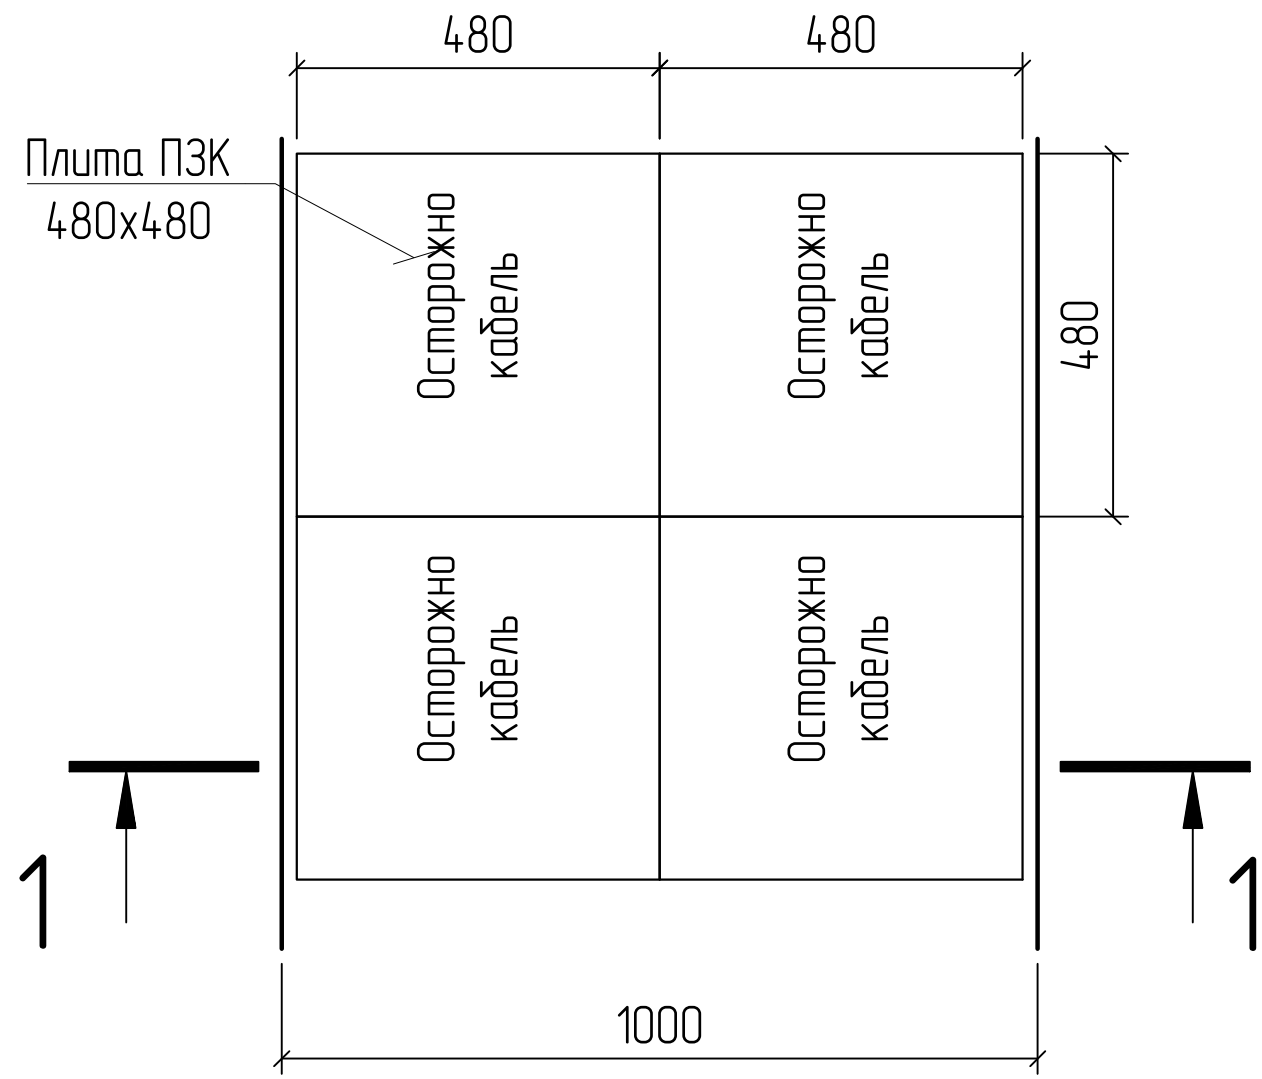

# Траншея Т-9

Охранная зона К/Л 1 м  
(Приложение к Постановлению Правительства РФ №160  
от 24.02.2009г пункт "д")

# Траншея Т-8

Охранная зона КЛ 1 м  
 (Приложение к Постановлению Правительства РФ №160  
 от 24.02.2009г пункт "б")

# Траншея Т-5

Охранная зона КЛ 1 м  
(Приложение к Постановлению Правительства РФ №160  
от 24.02.2009г пункт "д")